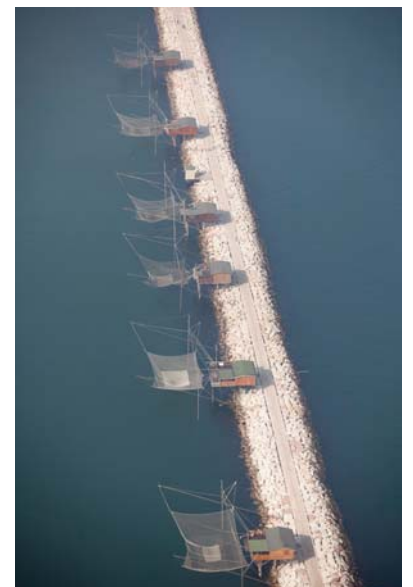

AdK_WdL_Venedig_Fischerhuetten

Serie Venedig

© Alex S. MacLean für Akademie der Künste, 2009